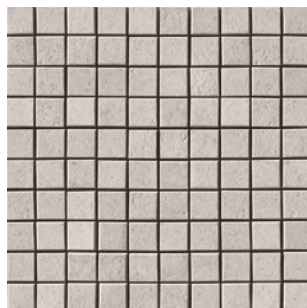

PEZZI SPECIALI | TRIMS | ACCESSOIRES | FORMSTÜCKE

Battiscopa Bullnose Plinthe à bord arrondi Stehssockel	Gradino Step tread Nez de marche Stufenplatte	Gradone (assemblato)	Angolare (assemblato)		
cm 9x30 3¹/₂"x11³/₄"	cm 30x30 11³/₄"x11³/₄"	cm 120x33x4 47¹/₄"x13"x1⁵/₈"	cm 120x33x4 47¹/₄"x13"x1⁵/₈"		
cm 9x60 3¹/₂"x23⁵/₈"	cm 30x60 11³/₄"x23⁵/₈"				
cm 9x90 3¹/₂"x35⁵/₈"	cm 30x120 11³/₄"x47¹/₄"				
Bordo	Bordo angolare esterno	Bordo angolare interno	Bordo	Bordo angolare esterno	Bordo angolare interno
Art. 9550 cm 33x60 13"x23⁵/₈"	Art. 9557 ▲ cm 60x60 23⁵/₈"x23⁵/₈"	Art. 9558 ▲ cm 60x60 23⁵/₈"x23⁵/₈"	Art. 9560 cm 33x90 13"x35⁵/₈"	Art. 9567 ▲ cm 45x45 17³/₄"x17³/₄"	Art. 9568 ▲ cm 45x45 17³/₄"x17³/₄"
Bordo	Bordo angolare esterno	Bordo angolare interno	Griglia	Griglia angolare	
Art. 9570 cm 33x120 13"x47¹/₄"	Art. 9577 ▲ cm 60x60 23⁵/₈"x23⁵/₈"	Art. 9578 ▲ cm 60x60 23⁵/₈"x23⁵/₈"	Art. 9885 cm 13x40x2 5¹/₈"x15³/₄"x3/4"	Art. 9886 ▲ cm 13x40x2 5¹/₈"x15³/₄"x3/4"	

Per ulteriori dettagli riguardanti le griglie in ceramica vedi catalogo piscine Water Visions For further details concerning the ceramic gratings see the swimming pool catalogue Water Visions
Pour plus de détails concernant les grilles en céramique voir catalogue piscines Water Visions Weitere Details zu den Keramikrosten finden Sie im Schwimmbadkatalog Water Visions

▲ 2pcs 45°

DECORI | DECORS | DÉCORS | DEKORE

mosaico 3x3 ■

cm 30x30 - 11³/₄"x11³/₄"
tessera **cm 3x3** - 1¹/₈"x1¹/₈"
su rete on net sur trame auf Netz