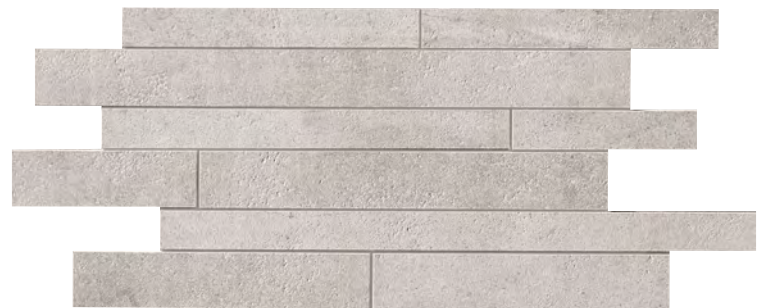

composizione A ■

cm 30x60 - 11³/₄"x23⁵/₈"
su rete on net sur trame auf Netz

■ Disponibile in tutti i colori della collezione, superficie naturale e lappata Available in all the colours of the collection, matt and "lappata" surface
Disponibile dans toutes les couleurs de la collection, surface naturelle et "lappata" Verfügbar in allen Farben, matte und "lappata" Oberfläche