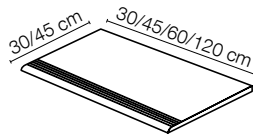

Gradino
Step tread
Nez de marche
Stufenplatte